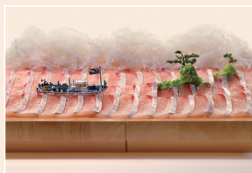

会場限定のグッズ販売もお楽しみに!!

素材:綿100%
サイズ:160・S・M・L・XL Tシャツ¥3,500円

¥3,500円

ミニトートバッグ ¥1,500円

珪藻土コースター ¥1,200円

クリアファイル ¥440円
毎日が楽しくなる
グッズ多数!
記念に、プレゼントに
ぜひどうぞ

巾着袋 ¥1,200円

※画像はイメージです。※数に限りがある商品もございますので、品切れの際はご容赦ください。