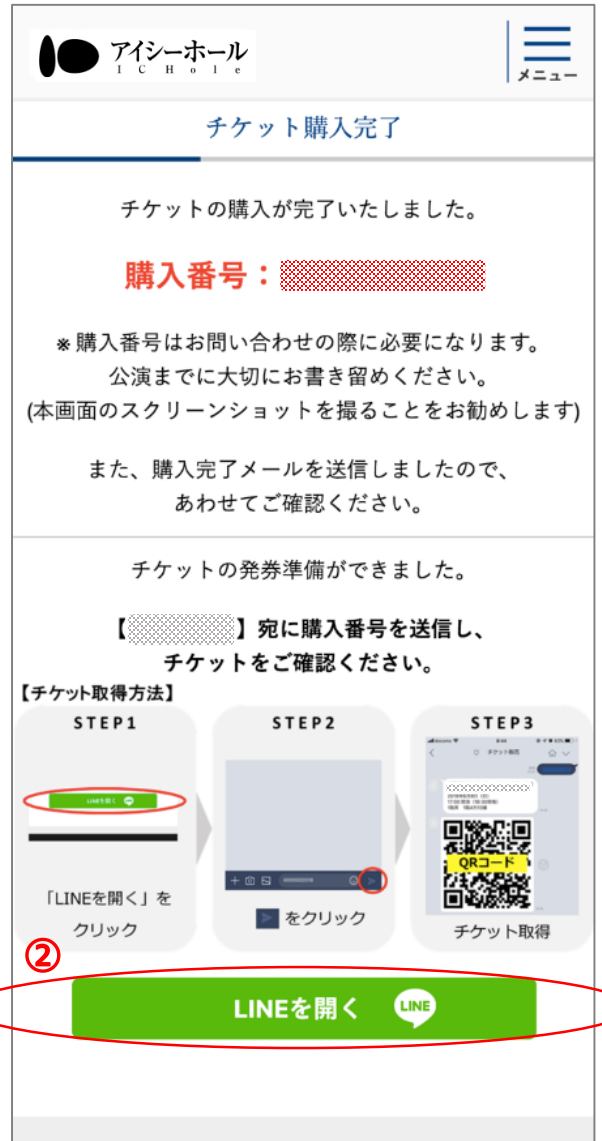

購入座席情報

1階席	1階	一般	4,000円
合計			4,000円

・決済方法を選択してください
※チケット購入完了画面が表示されるまでお待ちください。
※チケット購入完了画面が表示される前に画面をリフレッシュまたは閉じた場合、購入情報の反映に時間がかかることがあります。
※決済完了情報が本サービスに反映されると、購入完了メールが送信されます。購入完了メールのURLをクリックし、LINEでチケットを取得してください。

②

クレジットカード

決済にすすむ

ひとつ前に戻る

- ① 購入情報を確認し、購入者情報（氏名、カナ氏名、電話番号、メールアドレス）を入力します。（入力して頂いたメールアドレス宛に購入完了メールをお送りします。）
- ② お支払い方法を選択し、「決済に進む」をクリックします。

※イベントによってお支払い方法は異なります。

STEP 6 決済を行い、チケットの購入を完了します

- 購入番号を忘れてしまうと、チケットを受け取れないため、チケット購入完了ページのスクリーンショットを撮ることをお勧めします。

- ① クレジットカード情報を入力し、お支払いを完了させてください。（キャリア決済、LINE Pay決済は、各決済会社の決済ページでお支払いを完了させてください。）
- ② 「LINEを開く」をクリックします。

STEP 7 LINE公式アカウントと友だちになり、チケットを受け取ります

- 購入番号が入力された状態でLINEが起動します。

※誤った購入番号を入力すると、チケットは受け取れません。

- ① チケットを受け取るためLINE公式アカウントの「追加」をクリックします。